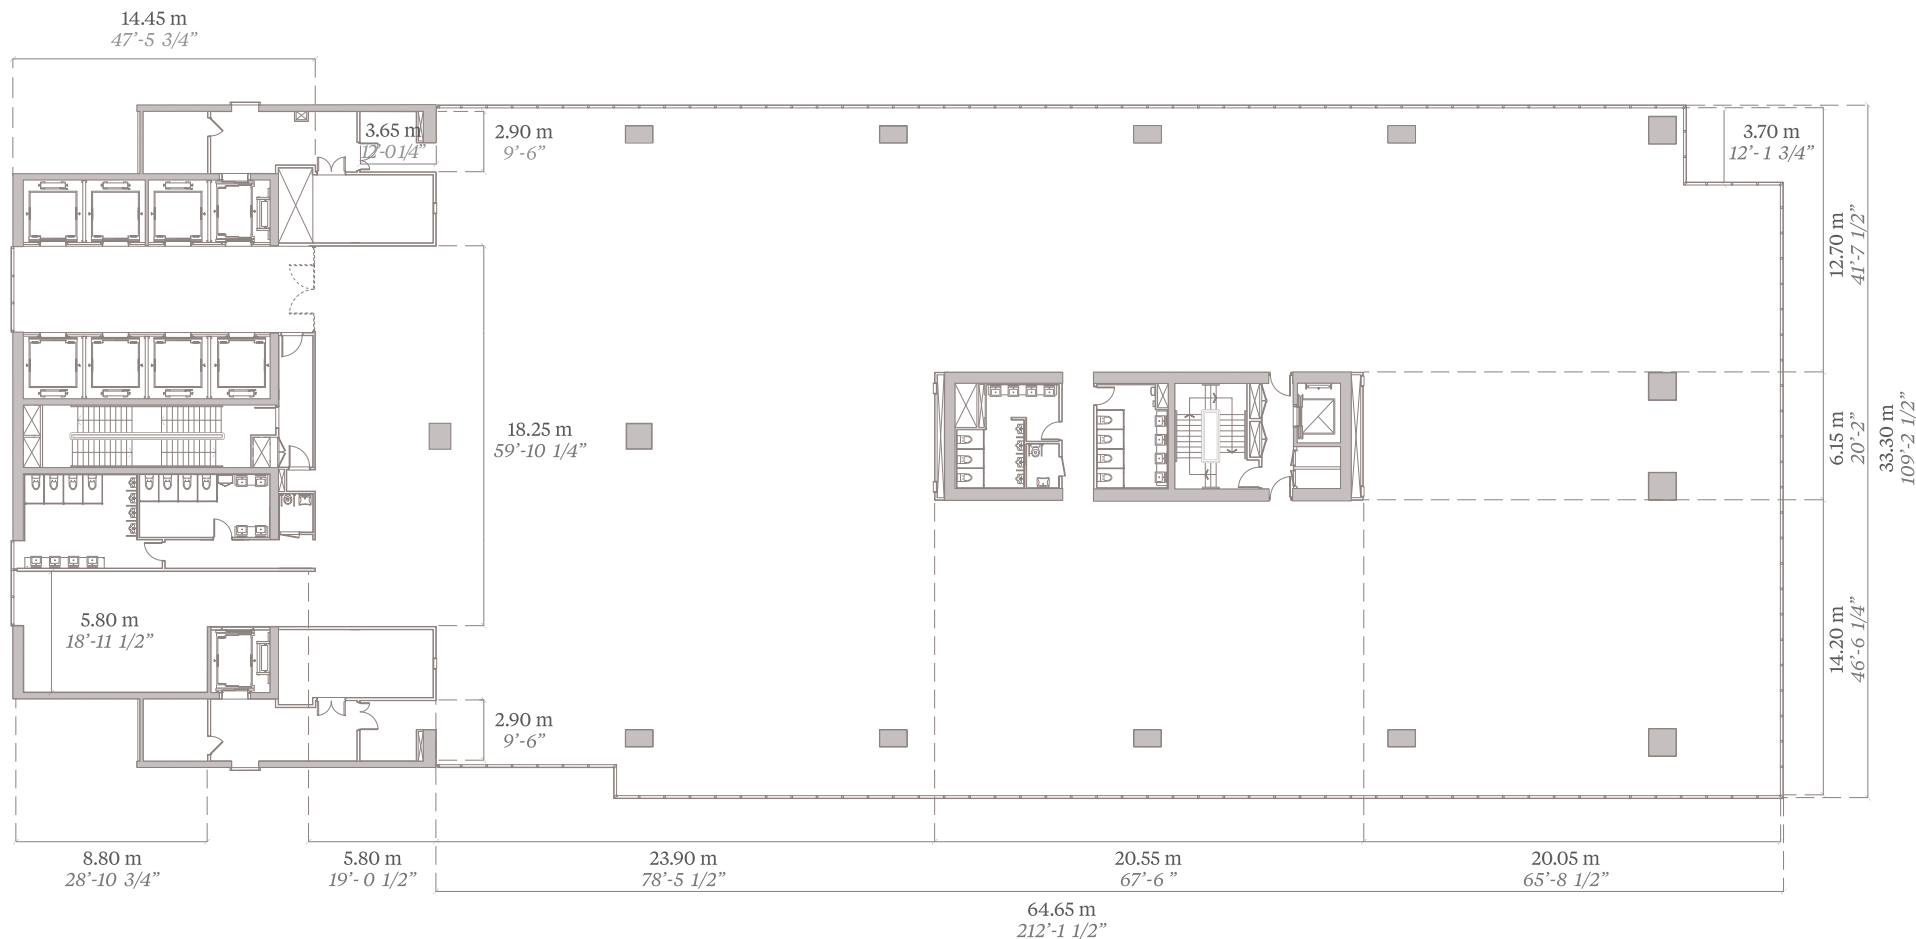

Pisos 22° a 26°

Floors 22nd to 26th · Andares 22° ao 26°

Área total | Total area | Área total

2609 m² | 28087 sqf

Área rentable | Rentable area | Área rentável

2493 m² | 26834 sqf

Área alfombra | Carpet area | Área tapete

2163m² | 23282 sqf

Los planos, medidas, superficies y demás particularidades expuestas no constituyen una oferta y no son vinculantes pudiendo variar sin previo aviso.
The floorplans, measures, surfaces and other particularities set forth do not constitute an offer and are not binding and may change without prior notice.
As plantas têm caráter enunciativo e poderão sofrer modificações na forma, medidas, superficies e tipologia, sem prévio aviso a critério.